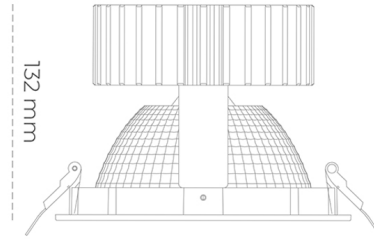

DOWNLIGHT SHERIFF 2 930 25W 70° BLACK | ON/OFF

LED	COB
Barwa światła	3000 [K] |
CRI	90
Strumień led chip	2997 [lm]
Strumień światła z oprawy	2397 [lm]
Zasilanie systemu	25 [W]
Wydajność oprawy oświetleniowej	96 [lm/W]
Kąt świecenia	36°
Sterowanie	ON/OFF
MacAdam	3 SDCM

Downlight LED

Oprawa typu downlight przeznaczona do montażu w sufitach podwieszanych. Obudowa oprawy wykonana ze stopów aluminium. Posiada szklaną przesłonę. Dostępna w kolorze białym, czarnym oraz na zamówienie istnieje możliwość lakierowania na dowolny kolor z palety RAL. Dostępny odbłyśnik o kącie 70 stopni. Maksymalna moc lampy to 37W.

OPRAWA

Waga	1,1 [kg]
Ochronność IP , IK , klasa	IP 20, IK 3,
Kolor oprawy	BLACK
Rodzaj przesłony	Glass
Napięcie zasilania	220-240V 50-60Hz

Uwaga: Wszystkie dane są wartościami typowymi. Tolerancja pomiarów +/-10%. Funkcje systemu mogą ulec zmianie wraz z ulepszeniami produktu ze względu na postęp techniczny.

OPCJE

kolor oprawy do wyboru z palety RAL - na zapytanie, możliwość sterowania mocą świecenia za pomocą systemu CASAMBI / DALI / PHASE CUT

Wygenerowano: 26.06.2024

+48 32 388 80 00

www.cora.pl
cora@cora.pl

Ulica: Ignatza Hakuby 18
41-914 Bytom, Polska