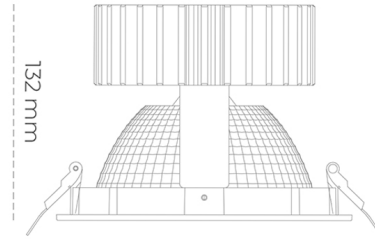

DOWNLIGHT SHERIFF 2 930 23W 70° BLACK | ON/OFF

LED	COB
Barwa światła	3000 [K] |
CRI	90
Strumień led chip	2767 [lm]
Strumień światła z oprawy	2213 [lm]
Zasilanie systemu	23 [W]
Wydajność oprawy oświetleniowej	96 [lm/W]
Kąt świecenia	36°
Sterowanie	ON/OFF
MacAdam	3 SDCM

Downlight LED

Oprawa typu downlight przeznaczona do montażu w sufitach podwieszanych. Obudowa oprawy wykonana ze stopów aluminium. Posiada szklaną przesłonę. Dostępna w kolorze białym, czarnym oraz na zamówienie istnieje możliwość lakierowania na dowolny kolor z palety RAL. Dostępny odbłyśnik o kącie 70 stopni. Maksymalna moc lampy to 37W.

OPRAWA

Waga	1,1 [kg]
Ochronność IP , IK , klasa	IP 20, IK 3,
Kolor oprawy	BLACK
Rodzaj przesłony	Glass
Napięcie zasilania	220-240V 50-60Hz

Uwaga: Wszystkie dane są wartościami typowymi. Tolerancja pomiarów +/-10%. Funkcje systemu mogą ulec zmianie wraz z ulepszeniami produktu ze względu na postęp techniczny.

OPCJE

kolor oprawy do wyboru z palety RAL - na zapytanie, możliwość sterowania mocą świecenia za pomocą systemu CASAMBI / DALI / PHASE CUT

Wygenerowano: 16.07.2024

+48 32 388 80 00

www.cora.pl
cora@cora.pl

Ulica: Ignatza Hakuby 18
41-914 Bytom, Polska