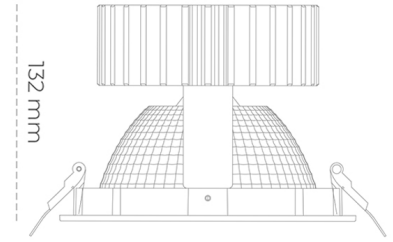

DOWNLIGHT SHERIFF 2 927 23W 70° BLACK | ON/OFF

LED	COB
Barwa światła	2700 [K] |
CRI	80
Strumień led chip	2667 [lm]
Strumień światła z oprawy	2133 [lm]
Zasilanie systemu	23 [W]
Wydajność oprawy oświetleniowej	93 [lm/W]
Kąt świecenia	ON/OFF
Sterowanie	3 SDCM
MacAdam	

Downlight LED

Oprawa typu downlight przeznaczona do montażu w sufitach podwieszanych. Obudowa oprawy wykonana ze stopów aluminium. Posiada szklaną przesłonę. Dostępna w kolorze białym, czarnym oraz na zamówienie istnieje możliwość lakierowania na dowolny kolor z palety RAL. Dostępny odbłyśnik o kącie 70 stopni. Maksymalna moc lampy to 37W.

OPRAWA

Waga	1,1 [kg]
Ochronność IP , IK , klasa	IP 20, IK 3,
Kolor oprawy	WHITE
Rodzaj przesłony	Glass
Napięcie zasilania	220-240V 50-60Hz

Uwaga: Wszystkie dane są wartościami typowymi. Tolerancja pomiarów +/-10%. Funkcje systemu mogą ulec zmianie wraz z ulepszeniami produktu ze względu na postęp techniczny.

OPCJE

kolor oprawy do wyboru z palety RAL - na zapytanie, możliwość sterowania mocą świecenia za pomocą systemu CASAMBI / DALI / PHASE CUT

Wygenerowano: 17.09.2024