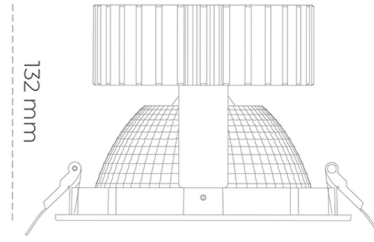

DOWNLIGHT SHERIFF 2 850 21W 70° BLACK | ON/OFF

LED	COB
Barwa światła	5000 [K] |
CRI	80
Strumień led chip	3185 [lm]
Strumień światła z oprawy	2548 [lm]
Zasilanie systemu	21 [W]
Wydajność oprawy oświetleniowej	121 [lm/W]
Kąt świecenia	36°
Sterowanie	ON/OFF
MacAdam	3 SDCM

Downlight LED

Oprawa typu downlight przeznaczona do montażu w sufitach podwieszanych. Obudowa oprawy wykonana ze stopów aluminium. Posiada szklaną przesłonę. Dostępna w kolorze białym, czarnym oraz na zamówienie istnieje możliwość lakierowania na dowolny kolor z palety RAL. Dostępny odbłyśnik o kącie 70 stopni. Maksymalna moc lampy to 37W.

OPRAWA

Waga	1,1 [kg]
Ochronność IP , IK , klasa	IP 20, IK 3,
Kolor oprawy	BLACK
Rodzaj przesłony	Glass
Napięcie zasilania	220-240V 50-60Hz

Uwaga: Wszystkie dane są wartościami typowymi. Tolerancja pomiarów +/-10%. Funkcje systemu mogą ulec zmianie wraz z ulepszeniami produktu ze względu na postęp techniczny.

OPCJE

kolor oprawy do wyboru z palety RAL - na zapytanie, możliwość sterowania mocą świecenia za pomocą systemu CASAMBI / DALI / PHASE CUT

Wygenerowano: 29.06.2024

+48 32 388 80 00

www.cora.pl
cora@cora.pl

Ulica: Ignatza Hakuby 18
41-914 Bytom, Polska