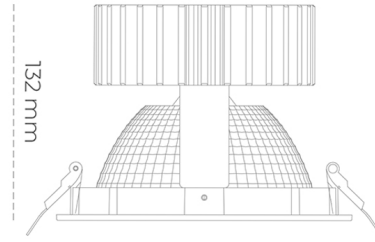

DOWNLIGHT SHERIFF 2 840 23W 70° BLACK | ON/OFF

LED	COB
Barwa światła	4000 [K] |
CRI	80
Strumień led chip	3407 [lm]
Strumień światła z oprawy	2725 [lm]
Zasilanie systemu	23 [W]
Wydajność oprawy oświetleniowej	118 [lm/W]
Kąt świecenia	36°
Sterowanie	ON/OFF
MacAdam	3 SDCM

Downlight LED

Oprawa typu downlight przeznaczona do montażu w sufitach podwieszanych. Obudowa oprawy wykonana ze stopów aluminium. Posiada szklaną przesłonę. Dostępna w kolorze białym, czarnym oraz na zamówienie istnieje możliwość lakierowania na dowolny kolor z palety RAL. Dostępny odbłyśnik o kącie 70 stopni. Maksymalna moc lampy to 37W.

OPRAWA

Waga	1,1 [kg]
Ochronność IP , IK , klasa	IP 20, IK 3,
Kolor oprawy	BLACK
Rodzaj przesłony	Glass
Napięcie zasilania	220-240V 50-60Hz

Uwaga: Wszystkie dane są wartościami typowymi. Tolerancja pomiarów +/-10%. Funkcje systemu mogą ulec zmianie wraz z ulepszeniami produktu ze względu na postęp techniczny.

OPCJE

kolor oprawy do wyboru z palety RAL - na zapytanie, możliwość sterowania mocą świecenia za pomocą systemu CASAMBI / DALI / PHASE CUT

Wygenerowano: 16.07.2024

+48 32 388 80 00

www.cora.pl
cora@cora.pl

Ulica: Ignatza Hakuby 18
41-914 Bytom, Polska