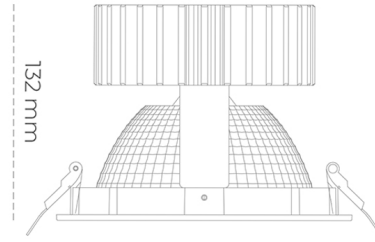

DOWNLIGHT SHERIFF 2 840 19W 70° BLACK | ON/OFF

Kod produktu: N205-K0002-RF840-H8-###-ZC01_500-##-###

LED	COB
Barwa światła	4000 [K]
CRI	80
Strumień led chip	2839 [lm]
Strumień światła z oprawy	2271 [lm]
Zasilanie systemu	19 [W]
Wydajność oprawy oświetleniowej	120 [lm/W]
Kąt świecenia	36°
Sterowanie	ON/OFF
MacAdam	3 SDCM

Downlight LED

Oprawa typu downlight przeznaczona do montażu w sufitach podwieszanych. Obudowa oprawy wykonana ze stopów aluminium. Posiada szklaną przesłonę. Dostępna w kolorze białym, czarnym oraz na zamówienie istnieje możliwość lakierowania na dowolny kolor z palety RAL. Dostępny odbłyśnik o kącie 70 stopni. Maksymalna moc lampy to 37W.

OPRAWA

Waga	1,1 [kg]
Ochronność IP , IK , klasa	IP 20, IK 3,
Kolor oprawy	BLACK
Rodzaj przesłony	Glass
Napięcie zasilania	220-240V 50-60Hz

Uwaga: Wszystkie dane są wartościami typowymi. Tolerancja pomiarów +/-10%. Funkcje systemu mogą ulec zmianie wraz z ulepszeniami produktu ze względu na postęp techniczny.