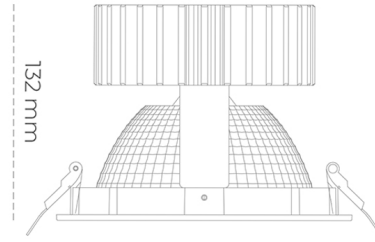

DOWNLIGHT SHERIFF 2 835 27W 70° BLACK | ON/OFF

LED	COB
Barwa światła	3500 [K] |
CRI	80
Strumień led chip	3896 [lm]
Strumień światła z oprawy	3116 [lm]
Zasilanie systemu	27 [W]
Wydajność oprawy oświetleniowej	115 [lm/W]
Kąt świecenia	36°
Sterowanie	ON/OFF
MacAdam	3 SDCM

Downlight LED

Oprawa typu downlight przeznaczona do montażu w sufitach podwieszanych. Obudowa oprawy wykonana ze stopów aluminium. Posiada szklaną przesłonę. Dostępna w kolorze białym, czarnym oraz na zamówienie istnieje możliwość lakierowania na dowolny kolor z palety RAL. Dostępny odbłyśnik o kącie 70 stopni. Maksymalna moc lampy to 37W.

OPRAWA

Waga	1,1 [kg]
Ochronność IP , IK , klasa	IP 20, IK 3,
Kolor oprawy	BLACK
Rodzaj przesłony	Glass
Napięcie zasilania	220-240V 50-60Hz

Uwaga: Wszystkie dane są wartościami typowymi. Tolerancja pomiarów +/-10%. Funkcje systemu mogą ulec zmianie wraz z ulepszeniami produktu ze względu na postęp techniczny.

OPCJE

kolor oprawy do wyboru z palety RAL - na zapytanie, możliwość sterowania mocą świecenia za pomocą systemu CASAMBI / DALI / PHASE CUT

Wygenerowano: 29.06.2024

+48 32 388 80 00

www.cora.pl
cora@cora.pl

Ulica: Ignatza Hakuby 18
41-914 Bytom, Polska