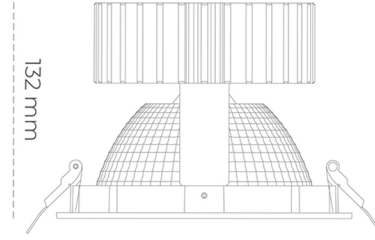

DOWNLIGHT SHERIFF 2 830 35W 70° BLACK | ON/OFF

LED	COB
Barwa światła	3000 [K] |
CRI	80
Strumień led chip	4900 [lm]
Strumień światła z oprawy	3920 [lm]
Zasilanie systemu	35 [W]
Wydajność oprawy oświetleniowej	112 [lm/W]
Kąt świecenia	36°
Sterowanie	ON/OFF
MacAdam	3 SDCM

Downlight LED

Oprawa typu downlight przeznaczona do montażu w sufitach podwieszanych. Obudowa oprawy wykonana ze stopów aluminium. Posiada szklaną przesłonę. Dostępna w kolorze białym, czarnym oraz na zamówienie istnieje możliwość lakierowania na dowolny kolor z palety RAL. Dostępny odbłyśnik o kącie 70 stopni. Maksymalna moc lampy to 37W.

OPRAWA

Waga	1,1 [kg]
Ochronność IP , IK , klasa	IP 20, IK 3,
Kolor oprawy	BLACK
Rodzaj przesłony	Glass
Napięcie zasilania	220-240V 50-60Hz

Uwaga: Wszystkie dane są wartościami typowymi. Tolerancja pomiarów +/-10%. Funkcje systemu mogą ulec zmianie wraz z ulepszeniami produktu ze względu na postęp techniczny.

OPCJE

kolor oprawy do wyboru z palety RAL - na zapytanie, możliwość sterowania mocą świecenia za pomocą systemu CASAMBI / DALI / PHASE CUT

Wygenerowano: 29.06.2024

+48 32 388 80 00

www.cora.pl
cora@cora.pl

Ulica: Ignatza Hakuby 18
41-914 Bytom, Polska