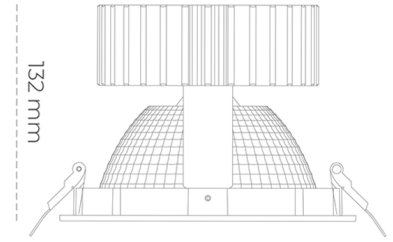

DOWNLIGHT SHERIFF 2 830 10W 70° BLACK | ON/OFF

LED	COB
Barwa światła	3000 [K] |
CRI	80
Strumień led chip	1361 [lm]
Strumień światła z oprawy	1088 [lm]
Zasilanie systemu	10 [W]
Wydajność oprawy oświetleniowej	109 [lm/W]
Kąt świecenia	ON/OFF
Sterowanie	3 SDCM
MacAdam	

Downlight LED

Oprawa typu downlight przeznaczona do montażu w sufitach podwieszanych. Obudowa oprawy wykonana ze stopów aluminium. Posiada szklaną przesłonę. Dostępna w kolorze białym, czarnym oraz na zamówienie istnieje możliwość lakierowania na dowolny kolor z palety RAL. Dostępny odbłyśnik o kącie 70 stopni. Maksymalna moc lampy to 37W.

OPRAWA

Waga	1,1 [kg]
Ochronność IP , IK , klasa	IP 20, IK 3,
Kolor oprawy	WHITE
Rodzaj przesłony	Glass
Napięcie zasilania	220-240V 50-60Hz

Uwaga: Wszystkie dane są wartościami typowymi. Tolerancja pomiarów +/-10%. Funkcje systemu mogą ulec zmianie wraz z ulepszeniami produktu ze względu na postęp techniczny.

OPCJE

kolor oprawy do wyboru z palety RAL - na zapytanie, możliwość sterowania mocą świecenia za pomocą systemu CASAMBI / DALI / PHASE CUT

Wygenerowano: 17.09.2024