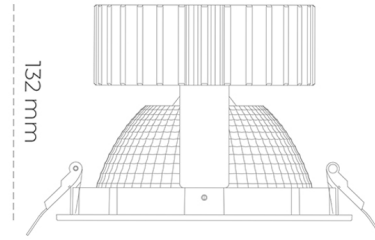

## DOWNLIGHT SHERIFF 2 930 31W 70° BLACK PREMIUM COLOR ON/OFF

Kod produktu: N205-K0002-PC930-HA-###-ZC03\_800-##-###

LED	COB
Barwa światła	3000 [K] PREMIUM COLOR
CRI	90
Strumień led chip	3317 [lm]
Strumień światła z oprawy	2653 [lm]
Zasilanie systemu	31 [W]
Wydajność oprawy oświetleniowej	86 [lm/W]
Kąt świecenia	36°
Sterowanie	ON/OFF
MacAdam	3 SDCM

### Downlight LED

Oprawa typu downlight przeznaczona do montażu w sufitach podwieszanych. Obudowa oprawy wykonana ze stopów aluminium. Posiada szklaną przesłonę. Dostępna w kolorze białym, czarnym oraz na zamówienie istnieje możliwość lakierowania na dowolny kolor z palety RAL. Dostępny odbłyśnik o kącie 70 stopni. Maksymalna moc lampy to 37W.

### OPRAWA

Waga	1,1 [kg]
Ochronność IP , IK , klasa	IP 20, IK 3,
Kolor oprawy	BLACK
Rodzaj przesłony	Glass
Napięcie zasilania	220-240V 50-60Hz

Uwaga: Wszystkie dane są wartościami typowymi. Tolerancja pomiarów +/-10%. Funkcje systemu mogą ulec zmianie wraz z ulepszeniami produktu ze względu na postęp techniczny.