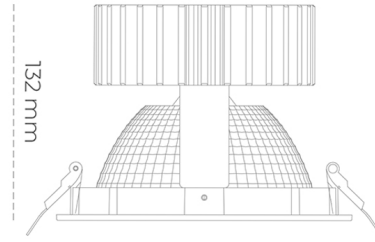

DOWNLIGHT SHERIFF 2 930 37W 70° BLACK CRI97 ON/OFF

LED	COB
Barwa światła	3000 [K] CRI97
CRI	90
Strumień led chip	3915 [lm]
Strumień światła z oprawy	3132 [lm]
Zasilanie systemu	37 [W]
Wydajność oprawy oświetleniowej	85 [lm/W]
Kąt świecenia	36°
Sterowanie	ON/OFF
MacAdam	3 SDCM

Downlight LED

Oprawa typu downlight przeznaczona do montażu w sufitach podwieszanych. Obudowa oprawy wykonana ze stopów aluminium. Posiada szklaną przesłonę. Dostępna w kolorze białym, czarnym oraz na zamówienie istnieje możliwość lakierowania na dowolny kolor z palety RAL. Dostępny odbłyśnik o kącie 70 stopni. Maksymalna moc lampy to 37W.

OPRAWA

Waga	1,1 [kg]
Ochronność IP , IK , klasa	IP 20, IK 3,
Kolor oprawy	BLACK
Rodzaj przesłony	Glass
Napięcie zasilania	220-240V 50-60Hz

Uwaga: Wszystkie dane są wartościami typowymi. Tolerancja pomiarów +/-10%. Funkcje systemu mogą ulec zmianie wraz z ulepszeniami produktu ze względu na postęp techniczny.

OPCJE

kolor oprawy do wyboru z palety RAL - na zapytanie, możliwość sterowania mocą świecenia za pomocą systemu CASAMBI / DALI / PHASE CUT

Wygenerowano: 26.06.2024

+48 32 388 80 00

www.corra.pl
cora@cora.pl

Ulica: Ignatza Hakuby 18
41-914 Bytom, Polska