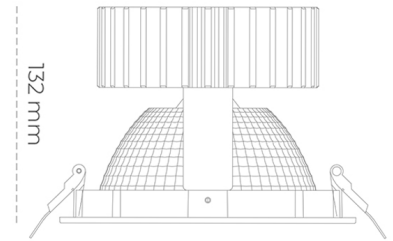

DOWNLIGHT SHERIFF 2 930 10W 70° BLACK CRI97 ON/OFF

LED	COB
Barwa światła	3000 [K] CRI97
CRI	90
Strumień led chip	1144 [lm]
Strumień światła z oprawy	915 [lm]
Zasilanie systemu	10 [W]
Wydajność oprawy oświetleniowej	92 [lm/W]
Kąt świecenia	ON/OFF
Sterowanie	3 SDCM
MacAdam	

Downlight LED

Oprawa typu downlight przeznaczona do montażu w sufitach podwieszanych. Obudowa oprawy wykonana ze stopów aluminium. Posiada szklaną przesłonę. Dostępna w kolorze białym, czarnym oraz na zamówienie istnieje możliwość lakierowania na dowolny kolor z palety RAL. Dostępny odbłyśnik o kącie 70 stopni. Maksymalna moc lampy to 37W.

OPRAWA

Waga	1,1 [kg]
Ochronność IP , IK , klasa	IP 20, IK 3,
Kolor oprawy	WHITE
Rodzaj przesłony	Glass
Napięcie zasilania	220-240V 50-60Hz

Uwaga: Wszystkie dane są wartościami typowymi. Tolerancja pomiarów +/-10%. Funkcje systemu mogą ulec zmianie wraz z ulepszeniami produktu ze względu na postęp techniczny.

OPCJE

kolor oprawy do wyboru z palety RAL - na zapytanie, możliwość sterowania mocą świecenia za pomocą systemu CASAMBI / DALI / PHASE CUT

Wygenerowano: 17.09.2024