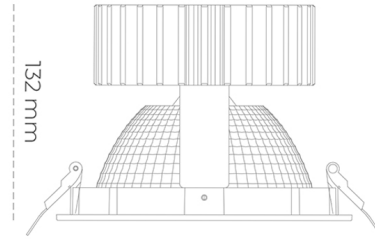

DOWNLIGHT SHERIFF 2 930 23W 70° BLACK PREMIUM WHITE ON/OFF

LED	COB
Barwa światła	3000 [K] PREMIUM WHITE
CRI	90
Strumień led chip	3403 [lm]
Strumień światła z oprawy	2722 [lm]
Zasilanie systemu	23 [W]
Wydajność oprawy oświetleniowej	118 [lm/W]
Kąt świecenia	36°
Sterowanie	ON/OFF
MacAdam	3 SDCM

Downlight LED

Oprawa typu downlight przeznaczona do montażu w sufitach podwieszanych. Obudowa oprawy wykonana ze stopów aluminium. Posiada szklaną przesłonę. Dostępna w kolorze białym, czarnym oraz na zamówienie istnieje możliwość lakierowania na dowolny kolor z palety RAL. Dostępny odbłyśnik o kącie 70 stopni. Maksymalna moc lampy to 37W.

OPRAWA

Waga	1,1 [kg]
Ochronność IP , IK , klasa	IP 20, IK 3,
Kolor oprawy	BLACK
Rodzaj przesłony	Glass
Napięcie zasilania	220-240V 50-60Hz

Uwaga: Wszystkie dane są wartościami typowymi. Tolerancja pomiarów +/-10%. Funkcje systemu mogą ulec zmianie wraz z ulepszeniami produktu ze względu na postęp techniczny.

OPCJE

kolor oprawy do wyboru z palety RAL - na zapytanie, możliwość sterowania mocą świecenia za pomocą systemu CASAMBI / DALI / PHASE CUT

Wygenerowano: 29.06.2024

+48 32 388 80 00

www.cora.pl
cora@cora.pl

Ulica: Ignatza Hakuby 18
41-914 Bytom, Polska