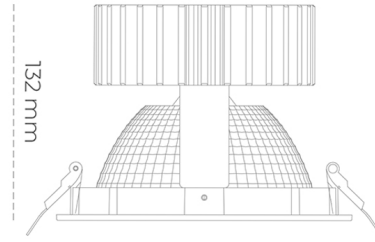

DOWNLIGHT SHERIFF 2 935 34W 70° BLACK HI EFFICIENT ON/OFF

LED	COB
Barwa światła	3500 [K] HI EFFICIENT
CRI	90
Strumień led chip	5253 [lm]
Strumień światła z oprawy	4202 [lm]
Zasilanie systemu	34 [W]
Wydajność oprawy oświetleniowej	124 [lm/W]
Kąt świecenia	36°
Sterowanie	ON/OFF
MacAdam	3 SDCM

Downlight LED

Oprawa typu downlight przeznaczona do montażu w sufitach podwieszanych. Obudowa oprawy wykonana ze stopów aluminium. Posiada szklaną przesłonę. Dostępna w kolorze białym, czarnym oraz na zamówienie istnieje możliwość lakierowania na dowolny kolor z palety RAL. Dostępny odbłyśnik o kącie 70 stopni. Maksymalna moc lampy to 37W.

OPRAWA

Waga	1,1 [kg]
Ochronność IP , IK , klasa	IP 20, IK 3,
Kolor oprawy	BLACK
Rodzaj przesłony	Glass
Napięcie zasilania	220-240V 50-60Hz

Uwaga: Wszystkie dane są wartościami typowymi. Tolerancja pomiarów +/-10%. Funkcje systemu mogą ulec zmianie wraz z ulepszeniami produktu ze względu na postęp techniczny.

OPCJE

kolor oprawy do wyboru z palety RAL - na zapytanie, możliwość sterowania mocą świecenia za pomocą systemu CASAMBI / DALI / PHASE CUT

Wygenerowano: 16.07.2024

+48 32 388 80 00

www.cora.pl
cora@cora.pl

Ulica: Ignatza Hakuby 18
41-914 Bytom, Polska