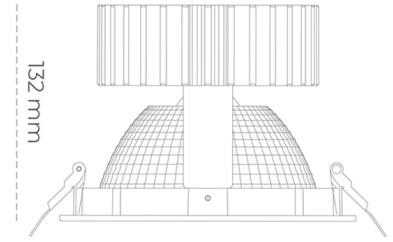

DOWNLIGHT SHERIFF 2 930 34W 70° BLACK HI EFFICIENT ON/OFF

LED	COB
Barwa światła	3000 [K] HI EFFICIENT
CRI	90
Strumień led chip	5523 [lm]
Strumień światła z oprawy	4418 [lm]
Zasilanie systemu	34 [W]
Wydajność oprawy oświetleniowej	130 [lm/W]
Kąt świecenia	ON/OFF
Sterowanie	3 SDCM
MacAdam	

Downlight LED

Oprawa typu downlight przeznaczona do montażu w sufitach podwieszanych. Obudowa oprawy wykonana ze stopów aluminium. Posiada szklaną przesłonę. Dostępna w kolorze białym, czarnym oraz na zamówienie istnieje możliwość lakierowania na dowolny kolor z palety RAL. Dostępny odbłyśnik o kącie 70 stopni. Maksymalna moc lampy to 37W.

OPRAWA

Waga	1,1 [kg]
Ochronność IP , IK , klasa	IP 20, IK 3,
Kolor oprawy	WHITE
Rodzaj przesłony	Glass
Napięcie zasilania	220-240V 50-60Hz

Uwaga: Wszystkie dane są wartościami typowymi. Tolerancja pomiarów +/-10%. Funkcje systemu mogą ulec zmianie wraz z ulepszeniami produktu ze względu na postęp techniczny.

OPCJE

kolor oprawy do wyboru z palety RAL - na zapytanie, możliwość sterowania mocą świecenia za pomocą systemu CASAMBI / DALI / PHASE CUT

Wygenerowano: 17.09.2024