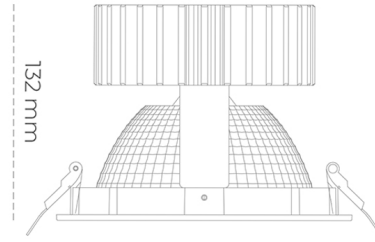

DOWNLIGHT SHERIFF 2 930 31W 70° BLACK HI EFFICIENT ON/OFF

LED	COB
Barwa światła	3000 [K] HI EFFICIENT
CRI	90
Strumień led chip	4956 [lm]
Strumień światła z oprawy	3964 [lm]
Zasilanie systemu	31 [W]
Wydajność oprawy oświetleniowej	128 [lm/W]
Kąt świecenia	36°
Sterowanie	ON/OFF
MacAdam	3 SDCM

Downlight LED

Oprawa typu downlight przeznaczona do montażu w sufitach podwieszanych. Obudowa oprawy wykonana ze stopów aluminium. Posiada szklaną przesłonę. Dostępna w kolorze białym, czarnym oraz na zamówienie istnieje możliwość lakierowania na dowolny kolor z palety RAL. Dostępny odbłyśnik o kącie 70 stopni. Maksymalna moc lampy to 37W.

OPRAWA

Waga	1,1 [kg]
Ochronność IP , IK , klasa	IP 20, IK 3,
Kolor oprawy	BLACK
Rodzaj przesłony	Glass
Napięcie zasilania	220-240V 50-60Hz

Uwaga: Wszystkie dane są wartościami typowymi. Tolerancja pomiarów +/-10%. Funkcje systemu mogą ulec zmianie wraz z ulepszeniami produktu ze względu na postęp techniczny.

OPCJE

kolor oprawy do wyboru z palety RAL - na zapytanie, możliwość sterowania mocą świecenia za pomocą systemu CASAMBI / DALI / PHASE CUT

Wygenerowano: 16.07.2024

+48 32 388 80 00

www.cora.pl
cora@cora.pl

Ulica: Ignatza Hakuby 18
41-914 Bytom, Polska