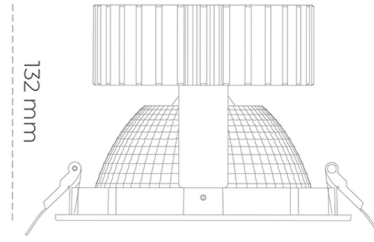

DOWNLIGHT SHERIFF 2 825 35W 70° GREY BREAD ON/OFF

LED	COB
Barwa światła	2500 [K] BREAD
CRI	80
Strumień led chip	4073 [lm]
Strumień światła z oprawy	3258 [lm]
Zasilanie systemu	35 [W]
Wydajność oprawy oświetleniowej	93 [lm/W]
Kąt świecenia	36°
Sterowanie	ON/OFF
MacAdam	3 SDCM

Downlight LED

Oprawa typu downlight przeznaczona do montażu w sufitach podwieszanych. Obudowa oprawy wykonana ze stopów aluminium. Posiada szklaną przesłonę. Dostępna w kolorze białym, czarnym oraz na zamówienie istnieje możliwość lakierowania na dowolny kolor z palety RAL. Dostępny odbłyśnik o kącie 70 stopni. Maksymalna moc lampy to 37W.

OPRAWA

Waga	1,1 [kg]
Ochronność IP , IK , klasa	IP 20, IK 3,
Kolor oprawy	GREY
Rodzaj przesłony	Glass
Napięcie zasilania	220-240V 50-60Hz

Uwaga: Wszystkie dane są wartościami typowymi. Tolerancja pomiarów +/-10%. Funkcje systemu mogą ulec zmianie wraz z ulepszeniami produktu ze względu na postęp techniczny.

OPCJE

kolor oprawy do wyboru z palety RAL - na zapytanie, możliwość sterowania mocą świecenia za pomocą systemu CASAMBI / DALI / PHASE CUT

Wygenerowano: 16.07.2024

+48 32 388 80 00

www.cora.pl
cora@cora.pl

Ulica: Ignatza Hakuby 18
41-914 Bytom, Polska