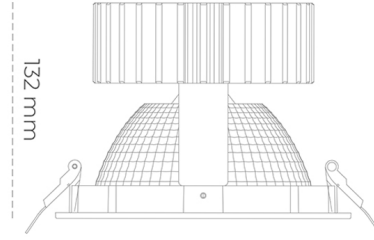

DOWNLIGHT SHERIFF 2 825 31W 70° GREY BREAD ON/OFF

LED	COB
Barwa światła	2500 [K] BREAD
CRI	80
Strumień led chip	3621 [lm]
Strumień światła z oprawy	2896 [lm]
Zasilanie systemu	31 [W]
Wydajność oprawy oświetleniowej	93 [lm/W]
Kąt świecenia	36°
Sterowanie	ON/OFF
MacAdam	3 SDCM

Downlight LED

Oprawa typu downlight przeznaczona do montażu w sufitach podwieszanych. Obudowa oprawy wykonana ze stopów aluminium. Posiada szklaną przesłonę. Dostępna w kolorze białym, czarnym oraz na zamówienie istnieje możliwość lakierowania na dowolny kolor z palety RAL. Dostępny odbłyśnik o kącie 70 stopni. Maksymalna moc lampy to 37W.

OPRAWA

Waga	1,1 [kg]
Ochronność IP , IK , klasa	IP 20, IK 3,
Kolor oprawy	GREY
Rodzaj przesłony	Glass
Napięcie zasilania	220-240V 50-60Hz

Uwaga: Wszystkie dane są wartościami typowymi. Tolerancja pomiarów +/-10%. Funkcje systemu mogą ulec zmianie wraz z ulepszeniami produktu ze względu na postęp techniczny.

OPCJE

kolor oprawy do wyboru z palety RAL - na zapytanie, możliwość sterowania mocą świecenia za pomocą systemu CASAMBI / DALI / PHASE CUT

Wygenerowano: 29.06.2024

+48 32 388 80 00

www.cora.pl
cora@cora.pl

Ulica: Ignatza Hakuby 18
41-914 Bytom, Polska