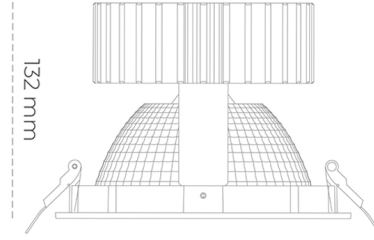

DOWNLIGHT SHERIFF 2 825 27W 70° GREY BREAD ON/OFF

LED	COB
Barwa światła	2500 [K] BREAD
CRI	80
Strumień led chip	3169 [lm]
Strumień światła z oprawy	2535 [lm]
Zasilanie systemu	27 [W]
Wydajność oprawy oświetleniowej	94 [lm/W]
Kąt świecenia	36°
Sterowanie	ON/OFF
MacAdam	3 SDCM

Downlight LED

Oprawa typu downlight przeznaczona do montażu w sufitach podwieszanych. Obudowa oprawy wykonana ze stopów aluminium. Posiada szklaną przesłonę. Dostępna w kolorze białym, czarnym oraz na zamówienie istnieje możliwość lakierowania na dowolny kolor z palety RAL. Dostępny odbłyśnik o kącie 70 stopni. Maksymalna moc lampy to 37W.

OPRAWA

Waga	1,1 [kg]
Ochronność IP , IK , klasa	IP 20, IK 3,
Kolor oprawy	GREY
Rodzaj przesłony	Glass
Napięcie zasilania	220-240V 50-60Hz

Uwaga: Wszystkie dane są wartościami typowymi. Tolerancja pomiarów +/-10%. Funkcje systemu mogą ulec zmianie wraz z ulepszeniami produktu ze względu na postęp techniczny.

OPCJE

kolor oprawy do wyboru z palety RAL - na zapytanie, możliwość sterowania mocą świecenia za pomocą systemu CASAMBI / DALI / PHASE CUT

Wygenerowano: 16.07.2024

+48 32 388 80 00

www.cora.pl
cora@cora.pl

Ulica: Ignatza Hakuby 18
41-914 Bytom, Polska