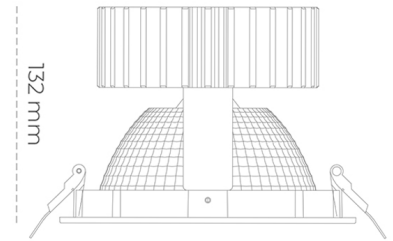

DOWNLIGHT SHERIFF 2 820 23W 70° GREY MEAT PINK ON/OFF

LED	COB
Barwa światła	2000 [K] MEAT PINK
CRI	80
Strumień led chip	2013 [lm]
Strumień światła z oprawy	1610 [lm]
Zasilanie systemu	23 [W]
Wydajność oprawy oświetleniowej	70 [lm/W]
Kąt świecenia	ON/OFF
Sterowanie	3 SDCM
MacAdam	

Downlight LED

Oprawa typu downlight przeznaczona do montażu w sufitach podwieszanych. Obudowa oprawy wykonana ze stopów aluminium. Posiada szklaną przesłonę. Dostępna w kolorze białym, czarnym oraz na zamówienie istnieje możliwość lakierowania na dowolny kolor z palety RAL. Dostępny odbłyśnik o kącie 70 stopni. Maksymalna moc lampy to 37W.

OPRAWA

Waga	1,1 [kg]
Ochronność IP , IK , klasa	IP 20, IK 3,
Kolor oprawy	BLACK
Rodzaj przesłony	Glass
Napięcie zasilania	220-240V 50-60Hz

Uwaga: Wszystkie dane są wartościami typowymi. Tolerancja pomiarów +/-10%. Funkcje systemu mogą ulec zmianie wraz z ulepszeniami produktu ze względu na postęp techniczny.

OPCJE

kolor oprawy do wyboru z palety RAL - na zapytanie, możliwość sterowania mocą świecenia za pomocą systemu CASAMBI / DALI / PHASE CUT

Wygenerowano: 17.09.2024