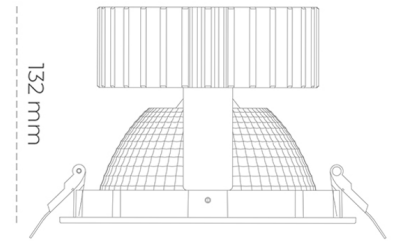

DOWNLIGHT SHERIFF 2 820 21W 70° GREY MEAT PINK ON/OFF

LED	COB
Barwa światła	2000 [K] MEAT PINK
CRI	80
Strumień led chip	1845 [lm]
Strumień światła z oprawy	1476 [lm]
Zasilanie systemu	21 [W]
Wydajność oprawy oświetleniowej	70 [lm/W]
Kąt świecenia	ON/OFF
Sterowanie	3 SDCM
MacAdam	

Downlight LED

Oprawa typu downlight przeznaczona do montażu w sufitach podwieszanych. Obudowa oprawy wykonana ze stopów aluminium. Posiada szklaną przesłonę. Dostępna w kolorze białym, czarnym oraz na zamówienie istnieje możliwość lakierowania na dowolny kolor z palety RAL. Dostępny odbłyśnik o kącie 70 stopni. Maksymalna moc lampy to 37W.

OPRAWA

Waga	1,1 [kg]
Ochronność IP , IK , klasa	IP 20, IK 3,
Kolor oprawy	BLACK
Rodzaj przesłony	Glass
Napięcie zasilania	220-240V 50-60Hz

Uwaga: Wszystkie dane są wartościami typowymi. Tolerancja pomiarów +/-10%. Funkcje systemu mogą ulec zmianie wraz z ulepszeniami produktu ze względu na postęp techniczny.

OPCJE

kolor oprawy do wyboru z palety RAL - na zapytanie, możliwość sterowania mocą świecenia za pomocą systemu CASAMBI / DALI / PHASE CUT

Wygenerowano: 17.09.2024