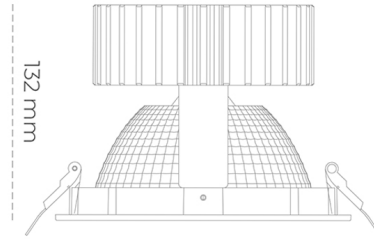

DOWNLIGHT SHERIFF 2 820 19W 70° GREY MEAT PINK ON/OFF

LED	COB
Barwa światła	2000 [K] MEAT PINK
CRI	80
Strumień led chip	1741 [lm]
Strumień światła z oprawy	1392 [lm]
Zasilanie systemu	19 [W]
Wydajność oprawy oświetleniowej	73 [lm/W]
Kąt świecenia	36°
Sterowanie	ON/OFF
MacAdam	3 SDCM

Downlight LED

Oprawa typu downlight przeznaczona do montażu w sufitach podwieszanych. Obudowa oprawy wykonana ze stopów aluminium. Posiada szklaną przesłonę. Dostępna w kolorze białym, czarnym oraz na zamówienie istnieje możliwość lakierowania na dowolny kolor z palety RAL. Dostępny odbłyśnik o kącie 70 stopni. Maksymalna moc lampy to 37W.

OPRAWA

Waga	1,1 [kg]
Ochronność IP , IK , klasa	IP 20, IK 3,
Kolor oprawy	GREY
Rodzaj przesłony	Glass
Napięcie zasilania	220-240V 50-60Hz

Uwaga: Wszystkie dane są wartościami typowymi. Tolerancja pomiarów +/-10%. Funkcje systemu mogą ulec zmianie wraz z ulepszeniami produktu ze względu na postęp techniczny.

OPCJE

kolor oprawy do wyboru z palety RAL - na zapytanie, możliwość sterowania mocą świecenia za pomocą systemu CASAMBI / DALI / PHASE CUT

Wygenerowano: 29.06.2024

+48 32 388 80 00

www.cora.pl
cora@cora.pl

Ulica: Ignatza Hakuby 18
41-914 Bytom, Polska