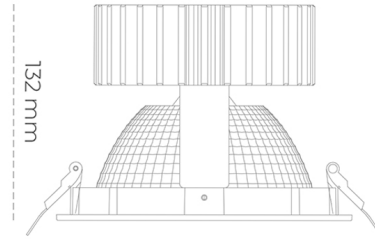

DOWNLIGHT SHERIFF 2 940 31W 70° GREY | ON/OFF

Kod produktu: N205-K0001-RF940-H8-###-ZC03_800-##-###

LED	COB
Barwa światła	4000 [K]
CRI	90
Strumień led chip	3866 [lm]
Strumień światła z oprawy	3092 [lm]
Zasilanie systemu	31 [W]
Wydajność oprawy oświetleniowej	100 [lm/W]
Kąt świecenia	36°
Sterowanie	ON/OFF
MacAdam	3 SDCM

Downlight LED

Oprawa typu downlight przeznaczona do montażu w sufitach podwieszanych. Obudowa oprawy wykonana ze stopów aluminium. Posiada szklaną przesłonę. Dostępna w kolorze białym, czarnym oraz na zamówienie istnieje możliwość lakierowania na dowolny kolor z palety RAL. Dostępny odbłyśnik o kącie 70 stopni. Maksymalna moc lampy to 37W.

OPRAWA

Waga	1,1 [kg]
Ochronność IP , IK , klasa	IP 20, IK 3,
Kolor oprawy	GREY
Rodzaj przesłony	Glass
Napięcie zasilania	220-240V 50-60Hz

Uwaga: Wszystkie dane są wartościami typowymi. Tolerancja pomiarów +/-10%. Funkcje systemu mogą ulec zmianie wraz z ulepszeniami produktu ze względu na postęp techniczny.