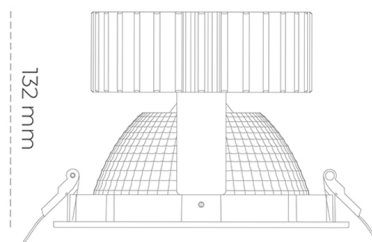

DOWNLIGHT SHERIFF 2 930 37W 70° GREY | ON/OFF

LED	COB
Barwa światła	3000 [K] |
CRI	90
Strumień led chip	4380 [lm]
Strumień światła z oprawy	3504 [lm]
Zasilanie systemu	37 [W]
Wydajność oprawy oświetleniowej	95 [lm/W]
Kąt świecenia	36°
Sterowanie	ON/OFF
MacAdam	3 SDCM

Downlight LED

Oprawa typu downlight przeznaczona do montażu w sufitach podwieszanych. Obudowa oprawy wykonana ze stopów aluminium. Posiada szklaną przesłonę. Dostępna w kolorze białym, czarnym oraz na zamówienie istnieje możliwość lakierowania na dowolny kolor z palety RAL. Dostępny odbłyśnik o kącie 70 stopni. Maksymalna moc lampy to 37W.

OPRAWA

Waga	1,1 [kg]
Ochronność IP , IK , klasa	IP 20, IK 3,
Kolor oprawy	GREY
Rodzaj przesłony	Glass
Napięcie zasilania	220-240V 50-60Hz

Uwaga: Wszystkie dane są wartościami typowymi. Tolerancja pomiarów +/-10%. Funkcje systemu mogą ulec zmianie wraz z ulepszeniami produktu ze względu na postęp techniczny.

OPCJE

kolor oprawy do wyboru z palety RAL - na zapytanie, możliwość sterowania mocą świecenia za pomocą systemu CASAMBI / DALI / PHASE CUT

Wygenerowano: 29.06.2024

+48 32 388 80 00

www.cora.pl
cora@cora.pl

Ulica: Ignatza Hakuby 18
41-914 Bytom, Polska