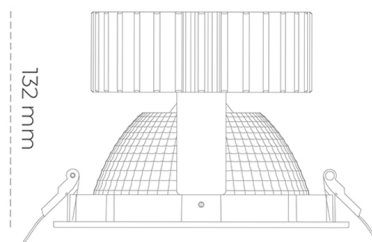

DOWNLIGHT SHERIFF 2 930 35W 70° GREY | ON/OFF

LED	COB
Barwa światła	3000 [K] |
CRI	90
Strumień led chip	4150 [lm]
Strumień światła z oprawy	3320 [lm]
Zasilanie systemu	35 [W]
Wydajność oprawy oświetleniowej	95 [lm/W]
Kąt świecenia	36°
Sterowanie	ON/OFF
MacAdam	3 SDCM

Downlight LED

Oprawa typu downlight przeznaczona do montażu w sufitach podwieszanych. Obudowa oprawy wykonana ze stopów aluminium. Posiada szklaną przesłonę. Dostępna w kolorze białym, czarnym oraz na zamówienie istnieje możliwość lakierowania na dowolny kolor z palety RAL. Dostępny odbłyśnik o kącie 70 stopni. Maksymalna moc lampy to 37W.

OPRAWA

Waga	1,1 [kg]
Ochronność IP , IK , klasa	IP 20, IK 3,
Kolor oprawy	GREY
Rodzaj przesłony	Glass
Napięcie zasilania	220-240V 50-60Hz

Uwaga: Wszystkie dane są wartościami typowymi. Tolerancja pomiarów +/-10%. Funkcje systemu mogą ulec zmianie wraz z ulepszeniami produktu ze względu na postęp techniczny.

OPCJE

kolor oprawy do wyboru z palety RAL - na zapytanie, możliwość sterowania mocą świecenia za pomocą systemu CASAMBI / DALI / PHASE CUT

Wygenerowano: 26.06.2024

+48 32 388 80 00

www.cora.pl
cora@cora.pl

Ulica: Ignatza Hakuby 18
41-914 Bytom, Polska