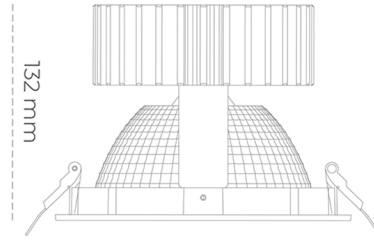

DOWNLIGHT SHERIFF 2 850 37W 70° GREY | ON/OFF

Kod produktu: N205-K0001-RF850-H8-###-ZC03_950-##-###

LED	COB
Barwa światła	5000 [K]
CRI	80
Strumień led chip	5502 [lm]
Strumień światła z oprawy	4401 [lm]
Zasilanie systemu	37 [W]
Wydajność oprawy oświetleniowej	119 [lm/W]
Kąt świecenia	36°
Sterowanie	ON/OFF
MacAdam	3 SDCM

Downlight LED

Oprawa typu downlight przeznaczona do montażu w sufitach podwieszanych. Obudowa oprawy wykonana ze stopów aluminium. Posiada szklaną przesłonę. Dostępna w kolorze białym, czarnym oraz na zamówienie istnieje możliwość lakierowania na dowolny kolor z palety RAL. Dostępny odbłyśnik o kącie 70 stopni. Maksymalna moc lampy to 37W.

OPRAWA

Waga	1,1 [kg]
Ochronność IP , IK , klasa	IP 20, IK 3,
Kolor oprawy	GREY
Rodzaj przesłony	Glass
Napięcie zasilania	220-240V 50-60Hz

Uwaga: Wszystkie dane są wartościami typowymi. Tolerancja pomiarów +/-10%. Funkcje systemu mogą ulec zmianie wraz z ulepszeniami produktu ze względu na postęp techniczny.