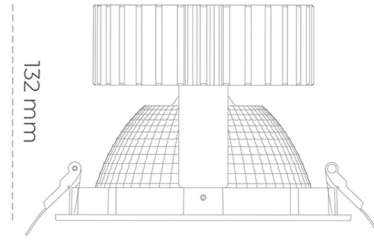

DOWNLIGHT SHERIFF 2 840 23W 70° GREY | ON/OFF

LED	COB
Barwa światła	4000 [K] |
CRI	80
Strumień led chip	3407 [lm]
Strumień światła z oprawy	2725 [lm]
Zasilanie systemu	23 [W]
Wydajność oprawy oświetleniowej	118 [lm/W]
Kąt świecenia	36°
Sterowanie	ON/OFF
MacAdam	3 SDCM

Downlight LED

Oprawa typu downlight przeznaczona do montażu w sufitach podwieszanych. Obudowa oprawy wykonana ze stopów aluminium. Posiada szklaną przesłonę. Dostępna w kolorze białym, czarnym oraz na zamówienie istnieje możliwość lakierowania na dowolny kolor z palety RAL. Dostępny odbłyśnik o kącie 70 stopni. Maksymalna moc lampy to 37W.

OPRAWA

Waga	1,1 [kg]
Ochronność IP , IK , klasa	IP 20, IK 3,
Kolor oprawy	GREY
Rodzaj przesłony	Glass
Napięcie zasilania	220-240V 50-60Hz

Uwaga: Wszystkie dane są wartościami typowymi. Tolerancja pomiarów +/-10%. Funkcje systemu mogą ulec zmianie wraz z ulepszeniami produktu ze względu na postęp techniczny.

OPCJE

kolor oprawy do wyboru z palety RAL - na zapytanie, możliwość sterowania mocą świecenia za pomocą systemu CASAMBI / DALI / PHASE CUT

Wygenerowano: 16.07.2024

+48 32 388 80 00

www.cora.pl
cora@cora.pl

Ulica: Ignatza Hakuby 18
41-914 Bytom, Polska