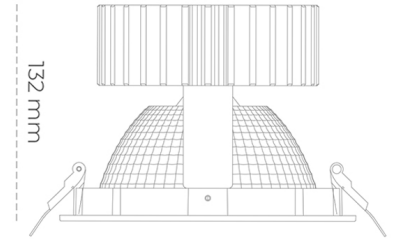

DOWNLIGHT SHERIFF 2 840 19W 70° GREY | ON/OFF

LED	COB
Barwa światła	4000 [K] |
CRI	80
Strumień led chip	2839 [lm]
Strumień światła z oprawy	2271 [lm]
Zasilanie systemu	19 [W]
Wydajność oprawy oświetleniowej	120 [lm/W]
Kąt świecenia	ON/OFF
Sterowanie	3 SDCM
MacAdam	

Downlight LED

Oprawa typu downlight przeznaczona do montażu w sufitach podwieszanych. Obudowa oprawy wykonana ze stopów aluminium. Posiada szklaną przesłonę. Dostępna w kolorze białym, czarnym oraz na zamówienie istnieje możliwość lakierowania na dowolny kolor z palety RAL. Dostępny odbłyśnik o kącie 70 stopni. Maksymalna moc lampy to 37W.

OPRAWA

Waga	1,1 [kg]
Ochronność IP , IK , klasa	IP 20, IK 3,
Kolor oprawy	BLACK
Rodzaj przesłony	Glass
Napięcie zasilania	220-240V 50-60Hz

Uwaga: Wszystkie dane są wartościami typowymi. Tolerancja pomiarów +/-10%. Funkcje systemu mogą ulec zmianie wraz z ulepszeniami produktu ze względu na postęp techniczny.

OPCJE

kolor oprawy do wyboru z palety RAL - na zapytanie, możliwość sterowania mocą świecenia za pomocą systemu CASAMBI / DALI / PHASE CUT

Wygenerowano: 17.09.2024