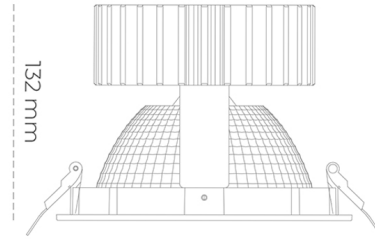

DOWNLIGHT SHERIFF 2 840 10W 70° GREY | ON/OFF

Kod produktu: N205-K0001-RF840-H8-###-ZC01_250-##-###

LED	COB
Barwa światła	4000 [K]
CRI	80
Strumień led chip	1419 [lm]
Strumień światła z oprawy	1135 [lm]
Zasilanie systemu	10 [W]
Wydajność oprawy oświetleniowej	114 [lm/W]
Kąt świecenia	36°
Sterowanie	ON/OFF
MacAdam	3 SDCM

Downlight LED

Oprawa typu downlight przeznaczona do montażu w sufitach podwieszanych. Obudowa oprawy wykonana ze stopów aluminium. Posiada szklaną przesłonę. Dostępna w kolorze białym, czarnym oraz na zamówienie istnieje możliwość lakierowania na dowolny kolor z palety RAL. Dostępny odbłyśnik o kącie 70 stopni. Maksymalna moc lampy to 37W.

OPRAWA

Waga	1,1 [kg]
Ochronność IP , IK , klasa	IP 20, IK 3,
Kolor oprawy	GREY
Rodzaj przesłony	Glass
Napięcie zasilania	220-240V 50-60Hz

Uwaga: Wszystkie dane są wartościami typowymi. Tolerancja pomiarów +/-10%. Funkcje systemu mogą ulec zmianie wraz z ulepszeniami produktu ze względu na postęp techniczny.