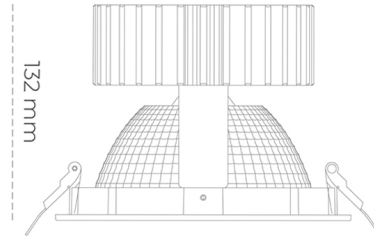

DOWNLIGHT SHERIFF 2 830 25W 70° GREY | ON/OFF

LED	COB
Barwa światła	3000 [K] |
CRI	80
Strumień led chip	3538 [lm]
Strumień światła z oprawy	2830 [lm]
Zasilanie systemu	25 [W]
Wydajność oprawy oświetleniowej	113 [lm/W]
Kąt świecenia	36°
Sterowanie	ON/OFF
MacAdam	3 SDCM

Downlight LED

Oprawa typu downlight przeznaczona do montażu w sufitach podwieszanych. Obudowa oprawy wykonana ze stopów aluminium. Posiada szklaną przesłonę. Dostępna w kolorze białym, czarnym oraz na zamówienie istnieje możliwość lakierowania na dowolny kolor z palety RAL. Dostępny odbłyśnik o kącie 70 stopni. Maksymalna moc lampy to 37W.

OPRAWA

Waga	1,1 [kg]
Ochronność IP , IK , klasa	IP 20, IK 3,
Kolor oprawy	GREY
Rodzaj przesłony	Glass
Napięcie zasilania	220-240V 50-60Hz

Uwaga: Wszystkie dane są wartościami typowymi. Tolerancja pomiarów +/-10%. Funkcje systemu mogą ulec zmianie wraz z ulepszeniami produktu ze względu na postęp techniczny.

OPCJE

kolor oprawy do wyboru z palety RAL - na zapytanie, możliwość sterowania mocą świecenia za pomocą systemu CASAMBI / DALI / PHASE CUT

Wygenerowano: 16.07.2024

+48 32 388 80 00

www.cora.pl
cora@cora.pl

Ulica: Ignatza Hakuby 18
41-914 Bytom, Polska