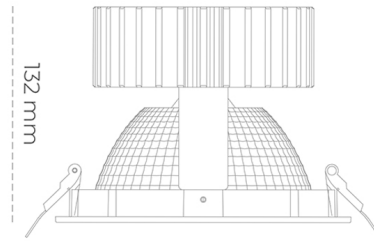

SHERIFF 2 FAMILY

LED	COB
Barwa światła	2700 [K] |
CRI	80
Strumień led chip	895-5811 [lm]
Strumień światła z oprawy	#ARG! [lm]
Zasilanie systemu	10-37 [W]
Wydajność oprawy oświetleniowej	72-151 [lm/W]
Kąt świecenia	ON/OFF
Sterowanie	3 SDCM
MacAdam	

Downlight LED

Oprawa typu downlight przeznaczona do montażu w sufitach podwieszanych. Obudowa oprawy wykonana ze stopów aluminium. Posiada szklaną przesłonę. Dostępna w kolorze białym, czarnym oraz na zamówienie istnieje możliwość lakierowania na dowolny kolor z palety RAL. Dostępny odbłyśnik o kącie 70 stopni. Maksymalna moc lampy to 37W.

OPRAWA

Waga	1,1 [kg]
Ochronność IP , IK , klasa	IP 20, IK 3,
Kolor oprawy	GREY
Rodzaj przesłony	Glass
Napięcie zasilania	220-240V 50-60Hz

Uwaga: Wszystkie dane są wartościami typowymi. Tolerancja pomiarów +/-10%. Funkcje systemu mogą ulec zmianie wraz z ulepszeniami produktu ze względu na postęp techniczny.

OPCJE

kolor oprawy do wyboru z palety RAL - na zapytanie, możliwość sterowania mocą świecenia za pomocą systemu CASAMBI / DALI / PHASE CUT

Wygenerowano: 14.08.2024

+48 32 388 80 00

www.cora.pl
cora@cora.pl

Ulica: Ignatza Hakuby 18
41-914 Bytom, Polska