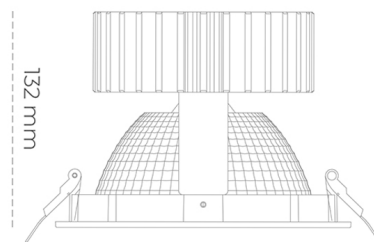

DOWNLIGHT SHERIFF 2 940 31W 70° GREY PREMIUM WHITE ON/OFF

LED	COB
Barwa światła	4000 [K] PREMIUM WHITE
CRI	90
Strumień led chip	4097 [lm]
Strumień światła z oprawy	3277 [lm]
Zasilanie systemu	31 [W]
Wydajność oprawy oświetleniowej	106 [lm/W]
Kąt świecenia	36°
Sterowanie	ON/OFF
MacAdam	3 SDCM

Downlight LED

Oprawa typu downlight przeznaczona do montażu w sufitach podwieszanych. Obudowa oprawy wykonana ze stopów aluminium. Posiada szklaną przesłonę. Dostępna w kolorze białym, czarnym oraz na zamówienie istnieje możliwość lakierowania na dowolny kolor z palety RAL. Dostępny odbłyśnik o kącie 70 stopni. Maksymalna moc lampy to 37W.

OPRAWA

Waga	1,1 [kg]
Ochronność IP , IK , klasa	IP 20, IK 3,
Kolor oprawy	GREY
Rodzaj przesłony	Glass
Napięcie zasilania	220-240V 50-60Hz

Uwaga: Wszystkie dane są wartościami typowymi. Tolerancja pomiarów +/-10%. Funkcje systemu mogą ulec zmianie wraz z ulepszeniami produktu ze względu na postęp techniczny.

OPCJE

kolor oprawy do wyboru z palety RAL - na zapytanie, możliwość sterowania mocą świecenia za pomocą systemu CASAMBI / DALI / PHASE CUT

Wygenerowano: 16.07.2024

+48 32 388 80 00

www.cora.pl
cora@cora.pl

Ulica: Ignatza Hakuby 18
41-914 Bytom, Polska