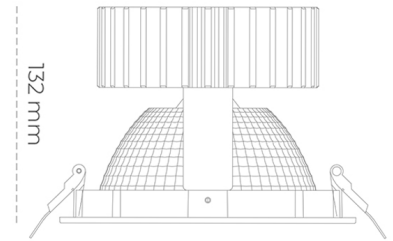

DOWNLIGHT SHERIFF 2 940 20W 70° GREY PREMIUM WHITE ON/OFF

LED	COB
Barwa światła	4000 [K] PREMIUM WHITE
CRI	90
Strumień led chip	2663 [lm]
Strumień światła z oprawy	2130 [lm]
Zasilanie systemu	20 [W]
Wydajność oprawy oświetleniowej	107 [lm/W]
Kąt świecenia	ON/OFF
Sterowanie	3 SDCM
MacAdam	

Downlight LED

Oprawa typu downlight przeznaczona do montażu w sufitach podwieszanych. Obudowa oprawy wykonana ze stopów aluminium. Posiada szklaną przesłonę. Dostępna w kolorze białym, czarnym oraz na zamówienie istnieje możliwość lakierowania na dowolny kolor z palety RAL. Dostępny odbłyśnik o kącie 70 stopni. Maksymalna moc lampy to 37W.

OPRAWA

Waga	1,1 [kg]
Ochronność IP , IK , klasa	IP 20, IK 3,
Kolor oprawy	BLACK
Rodzaj przesłony	Glass
Napięcie zasilania	220-240V 50-60Hz

Uwaga: Wszystkie dane są wartościami typowymi. Tolerancja pomiarów +/-10%. Funkcje systemu mogą ulec zmianie wraz z ulepszeniami produktu ze względu na postęp techniczny.

OPCJE

kolor oprawy do wyboru z palety RAL - na zapytanie, możliwość sterowania mocą świecenia za pomocą systemu CASAMBI / DALI / PHASE CUT

Wygenerowano: 17.09.2024