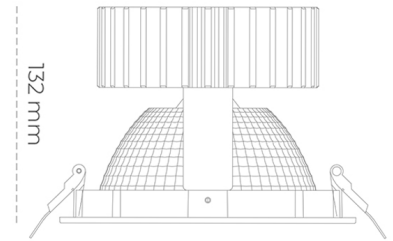

DOWNLIGHT SHERIFF 2 930 35W 70° GREY PREMIUM COLOR ON/OFF

LED	COB
Barwa światła	3000 [K] PREMIUM COLOR
CRI	90
Strumień led chip	3660 [lm]
Strumień światła z oprawy	2928 [lm]
Zasilanie systemu	35 [W]
Wydajność oprawy oświetleniowej	84 [lm/W]
Kąt świecenia	ON/OFF
Sterowanie	3 SDCM
MacAdam	

Downlight LED

Oprawa typu downlight przeznaczona do montażu w sufitach podwieszanych. Obudowa oprawy wykonana ze stopów aluminium. Posiada szklaną przesłonę. Dostępna w kolorze białym, czarnym oraz na zamówienie istnieje możliwość lakierowania na dowolny kolor z palety RAL. Dostępny odbłyśnik o kącie 70 stopni. Maksymalna moc lampy to 37W.

OPRAWA

Waga	1,1 [kg]
Ochronność IP , IK , klasa	IP 20, IK 3,
Kolor oprawy	BLACK
Rodzaj przesłony	Glass
Napięcie zasilania	220-240V 50-60Hz

Uwaga: Wszystkie dane są wartościami typowymi. Tolerancja pomiarów +/-10%. Funkcje systemu mogą ulec zmianie wraz z ulepszeniami produktu ze względu na postęp techniczny.

OPCJE

kolor oprawy do wyboru z palety RAL - na zapytanie, możliwość sterowania mocą świecenia za pomocą systemu CASAMBI / DALI / PHASE CUT

Wygenerowano: 17.09.2024