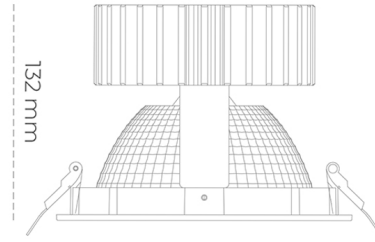

DOWNLIGHT SHERIFF 2 930 27W 70° GREY CRI97 ON/OFF

LED	COB
Barwa światła	3000 [K] CRI97
CRI	90
Strumień led chip	2990 [lm]
Strumień światła z oprawy	2392 [lm]
Zasilanie systemu	27 [W]
Wydajność oprawy oświetleniowej	89 [lm/W]
Kąt świecenia	36°
Sterowanie	ON/OFF
MacAdam	3 SDCM

Downlight LED

Oprawa typu downlight przeznaczona do montażu w sufitach podwieszanych. Obudowa oprawy wykonana ze stopów aluminium. Posiada szklaną przesłonę. Dostępna w kolorze białym, czarnym oraz na zamówienie istnieje możliwość lakierowania na dowolny kolor z palety RAL. Dostępny odbłyśnik o kącie 70 stopni. Maksymalna moc lampy to 37W.

OPRAWA

Waga	1,1 [kg]
Ochronność IP , IK , klasa	IP 20, IK 3,
Kolor oprawy	GREY
Rodzaj przesłony	Glass
Napięcie zasilania	220-240V 50-60Hz

Uwaga: Wszystkie dane są wartościami typowymi. Tolerancja pomiarów +/-10%. Funkcje systemu mogą ulec zmianie wraz z ulepszeniami produktu ze względu na postęp techniczny.

OPCJE

kolor oprawy do wyboru z palety RAL - na zapytanie, możliwość sterowania mocą świecenia za pomocą systemu CASAMBI / DALI / PHASE CUT

Wygenerowano: 16.07.2024

+48 32 388 80 00

www.cora.pl
cora@cora.pl

Ulica: Ignatza Hakuby 18
41-914 Bytom, Polska