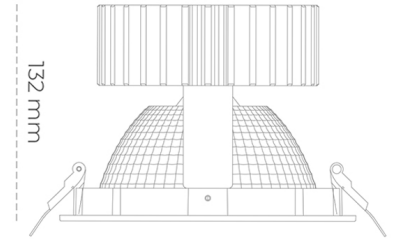

DOWNLIGHT SHERIFF 2 935 37W 70° GREY PREMIUM WHITE ON/OFF

LED	COB
Barwa światła	3500 [K] PREMIUM WHITE
CRI	90
Strumień led chip	4038 [lm]
Strumień światła z oprawy	3230 [lm]
Zasilanie systemu	37 [W]
Wydajność oprawy oświetleniowej	87 [lm/W]
Kąt świecenia	ON/OFF
Sterowanie	3 SDCM
MacAdam	

Downlight LED

Oprawa typu downlight przeznaczona do montażu w sufitach podwieszanych. Obudowa oprawy wykonana ze stopów aluminium. Posiada szklaną przesłonę. Dostępna w kolorze białym, czarnym oraz na zamówienie istnieje możliwość lakierowania na dowolny kolor z palety RAL. Dostępny odbłyśnik o kącie 70 stopni. Maksymalna moc lampy to 37W.

OPRAWA

Waga	1,1 [kg]
Ochronność IP , IK , klasa	IP 20, IK 3,
Kolor oprawy	BLACK
Rodzaj przesłony	Glass
Napięcie zasilania	220-240V 50-60Hz

Uwaga: Wszystkie dane są wartościami typowymi. Tolerancja pomiarów +/-10%. Funkcje systemu mogą ulec zmianie wraz z ulepszeniami produktu ze względu na postęp techniczny.

OPCJE

kolor oprawy do wyboru z palety RAL - na zapytanie, możliwość sterowania mocą świecenia za pomocą systemu CASAMBI / DALI / PHASE CUT

Wygenerowano: 17.09.2024