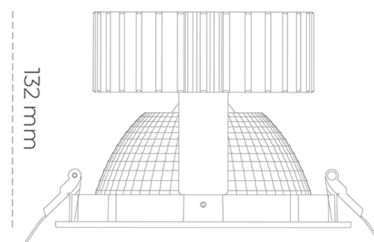

DOWNLIGHT SHERIFF 2 935 31W 70° GREY PREMIUM WHITE ON/OFF

LED	COB
Barwa światła	3500 [K] PREMIUM WHITE
CRI	90
Strumień led chip	4038 [lm]
Strumień światła z oprawy	3230 [lm]
Zasilanie systemu	31 [W]
Wydajność oprawy oświetleniowej	104 [lm/W]
Kąt świecenia	36°
Sterowanie	ON/OFF
MacAdam	3 SDCM

Downlight LED

Oprawa typu downlight przeznaczona do montażu w sufitach podwieszanych. Obudowa oprawy wykonana ze stopów aluminium. Posiada szklaną przesłonę. Dostępna w kolorze białym, czarnym oraz na zamówienie istnieje możliwość lakierowania na dowolny kolor z palety RAL. Dostępny odbłyśnik o kącie 70 stopni. Maksymalna moc lampy to 37W.

OPRAWA

Waga	1,1 [kg]
Ochronność IP , IK , klasa	IP 20, IK 3,
Kolor oprawy	GREY
Rodzaj przesłony	Glass
Napięcie zasilania	220-240V 50-60Hz

Uwaga: Wszystkie dane są wartościami typowymi. Tolerancja pomiarów +/-10%. Funkcje systemu mogą ulec zmianie wraz z ulepszeniami produktu ze względu na postęp techniczny.

OPCJE

kolor oprawy do wyboru z palety RAL - na zapytanie, możliwość sterowania mocą świecenia za pomocą systemu CASAMBI / DALI / PHASE CUT

Wygenerowano: 16.07.2024

+48 32 388 80 00

www.cora.pl
cora@cora.pl

Ulica: Ignatza Hakuby 18
41-914 Bytom, Polska