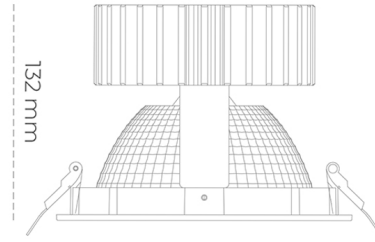

DOWNLIGHT SHERIFF 2 930 35W 70° GREY PREMIUM WHITE ON/OFF

LED	COB
Barwa światła	3000 [K] PREMIUM WHITE
CRI	90
Strumień led chip	3911 [lm]
Strumień światła z oprawy	3128 [lm]
Zasilanie systemu	35 [W]
Wydajność oprawy oświetleniowej	89 [lm/W]
Kąt świecenia	36°
Sterowanie	ON/OFF
MacAdam	3 SDCM

Downlight LED

Oprawa typu downlight przeznaczona do montażu w sufitach podwieszanych. Obudowa oprawy wykonana ze stopów aluminium. Posiada szklaną przesłonę. Dostępna w kolorze białym, czarnym oraz na zamówienie istnieje możliwość lakierowania na dowolny kolor z palety RAL. Dostępny odbłyśnik o kącie 70 stopni. Maksymalna moc lampy to 37W.

OPRAWA

Waga	1,1 [kg]
Ochronność IP , IK , klasa	IP 20, IK 3,
Kolor oprawy	GREY
Rodzaj przesłony	Glass
Napięcie zasilania	220-240V 50-60Hz

Uwaga: Wszystkie dane są wartościami typowymi. Tolerancja pomiarów +/-10%. Funkcje systemu mogą ulec zmianie wraz z ulepszeniami produktu ze względu na postęp techniczny.

OPCJE

kolor oprawy do wyboru z palety RAL - na zapytanie, możliwość sterowania mocą świecenia za pomocą systemu CASAMBI / DALI / PHASE CUT

Wygenerowano: 16.07.2024

+48 32 388 80 00

www.cora.pl
cora@cora.pl

Ulica: Ignatza Hakuby 18
41-914 Bytom, Polska