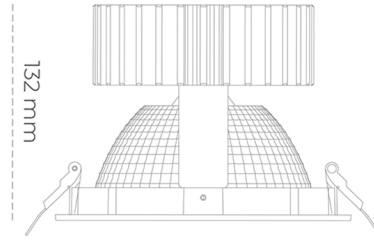

DOWNLIGHT SHERIFF 2 930 31W 70° GREY PREMIUM WHITE ON/OFF

LED	COB
Barwa światła	3000 [K] PREMIUM WHITE
CRI	90
Strumień led chip	3911 [lm]
Strumień światła z oprawy	3128 [lm]
Zasilanie systemu	31 [W]
Wydajność oprawy oświetleniowej	101 [lm/W]
Kąt świecenia	36°
Sterowanie	ON/OFF
MacAdam	3 SDCM

Downlight LED

Oprawa typu downlight przeznaczona do montażu w sufitach podwieszanych. Obudowa oprawy wykonana ze stopów aluminium. Posiada szklaną przesłonę. Dostępna w kolorze białym, czarnym oraz na zamówienie istnieje możliwość lakierowania na dowolny kolor z palety RAL. Dostępny odbłyśnik o kącie 70 stopni. Maksymalna moc lampy to 37W.

OPRAWA

Waga	1,1 [kg]
Ochronność IP , IK , klasa	IP 20, IK 3,
Kolor oprawy	GREY
Rodzaj przesłony	Glass
Napięcie zasilania	220-240V 50-60Hz

Uwaga: Wszystkie dane są wartościami typowymi. Tolerancja pomiarów +/-10%. Funkcje systemu mogą ulec zmianie wraz z ulepszeniami produktu ze względu na postęp techniczny.

OPCJE

kolor oprawy do wyboru z palety RAL - na zapytanie, możliwość sterowania mocą świecenia za pomocą systemu CASAMBI / DALI / PHASE CUT

Wygenerowano: 26.06.2024

+48 32 388 80 00

www.cora.pl
cora@cora.pl

Ulica: Ignatza Hakuby 18
41-914 Bytom, Polska