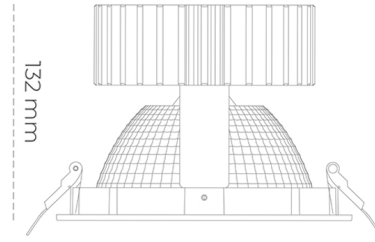

DOWNLIGHT SHERIFF 2 957 37W 70° GREY SPECIAL ON/OFF

LED	COB
Barwa światła	5700 [K] SPECIAL
CRI	90
Strumień led chip	4590 [lm]
Strumień światła z oprawy	3672 [lm]
Zasilanie systemu	37 [W]
Wydajność oprawy oświetleniowej	99 [lm/W]
Kąt świecenia	36°
Sterowanie	ON/OFF
MacAdam	3 SDCM

Downlight LED

Oprawa typu downlight przeznaczona do montażu w sufitach podwieszanych. Obudowa oprawy wykonana ze stopów aluminium. Posiada szklaną przesłonę. Dostępna w kolorze białym, czarnym oraz na zamówienie istnieje możliwość lakierowania na dowolny kolor z palety RAL. Dostępny odbłyśnik o kącie 70 stopni. Maksymalna moc lampy to 37W.

OPRAWA

Waga	1,1 [kg]
Ochronność IP , IK , klasa	IP 20, IK 3,
Kolor oprawy	GREY
Rodzaj przesłony	Glass
Napięcie zasilania	220-240V 50-60Hz

Uwaga: Wszystkie dane są wartościami typowymi. Tolerancja pomiarów +/-10%. Funkcje systemu mogą ulec zmianie wraz z ulepszeniami produktu ze względu na postęp techniczny.

OPCJE

kolor oprawy do wyboru z palety RAL - na zapytanie, możliwość sterowania mocą świecenia za pomocą systemu CASAMBI / DALI / PHASE CUT

Wygenerowano: 29.06.2024

+48 32 388 80 00

www.cora.pl
cora@cora.pl

Ulica: Ignatza Hakuby 18
41-914 Bytom, Polska