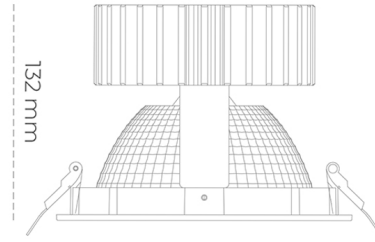

DOWNLIGHT SHERIFF 2 942 37W 70° GREY MEAT WHITE ON/OFF

LED	COB
Barwa światła	4200 [K] MEAT WHITE
CRI	90
Strumień led chip	3539 [lm]
Strumień światła z oprawy	2831 [lm]
Zasilanie systemu	37 [W]
Wydajność oprawy oświetleniowej	77 [lm/W]
Kąt świecenia	36°
Sterowanie	ON/OFF
MacAdam	3 SDCM

Downlight LED

Oprawa typu downlight przeznaczona do montażu w sufitach podwieszanych. Obudowa oprawy wykonana ze stopów aluminium. Posiada szklaną przesłonę. Dostępna w kolorze białym, czarnym oraz na zamówienie istnieje możliwość lakierowania na dowolny kolor z palety RAL. Dostępny odbłyśnik o kącie 70 stopni. Maksymalna moc lampy to 37W.

OPRAWA

Waga	1,1 [kg]
Ochronność IP , IK , klasa	IP 20, IK 3,
Kolor oprawy	GREY
Rodzaj przesłony	Glass
Napięcie zasilania	220-240V 50-60Hz

Uwaga: Wszystkie dane są wartościami typowymi. Tolerancja pomiarów +/-10%. Funkcje systemu mogą ulec zmianie wraz z ulepszeniami produktu ze względu na postęp techniczny.

OPCJE

kolor oprawy do wyboru z palety RAL - na zapytanie, możliwość sterowania mocą świecenia za pomocą systemu CASAMBI / DALI / PHASE CUT

Wygenerowano: 16.07.2024

+48 32 388 80 00

www.cora.pl
cora@cora.pl

Ulica: Ignatza Hakuby 18
41-914 Bytom, Polska