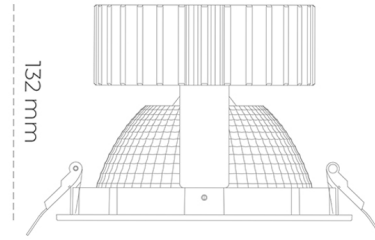

DOWNLIGHT SHERIFF 2 942 14W 70° GREY MEAT WHITE ON/OFF

Kod produktu: N205-K0001-CC942-H8-###-ZC01_350-##-###

LED	COB
Barwa światła	4200 [K] MEAT WHITE
CRI	90
Strumień led chip	1412 [lm]
Strumień światła z oprawy	1129 [lm]
Zasilanie systemu	14 [W]
Wydajność oprawy oświetleniowej	81 [lm/W]
Kąt świecenia	36°
Sterowanie	ON/OFF
MacAdam	3 SDCM

Downlight LED

Oprawa typu downlight przeznaczona do montażu w sufitach podwieszanych. Obudowa oprawy wykonana ze stopów aluminium. Posiada szklaną przesłonę. Dostępna w kolorze białym, czarnym oraz na zamówienie istnieje możliwość lakierowania na dowolny kolor z palety RAL. Dostępny odbłyśnik o kącie 70 stopni. Maksymalna moc lampy to 37W.

OPRAWA

Waga	1,1 [kg]
Ochronność IP , IK , klasa	IP 20, IK 3,
Kolor oprawy	GREY
Rodzaj przesłony	Glass
Napięcie zasilania	220-240V 50-60Hz

Uwaga: Wszystkie dane są wartościami typowymi. Tolerancja pomiarów +/-10%. Funkcje systemu mogą ulec zmianie wraz z ulepszeniami produktu ze względu na postęp techniczny.