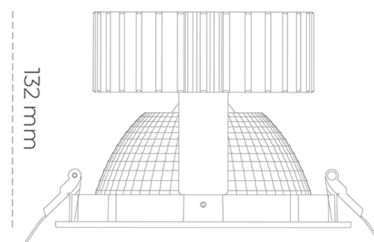

DOWNLIGHT SHERIFF 2 940 36W 70° GREY HI EFFICIENT ON/OFF

LED	COB
Barwa światła	4000 [K] HI EFFICIENT
CRI	90
Strumień led chip	5811 [lm]
Strumień światła z oprawy	4648 [lm]
Zasilanie systemu	36 [W]
Wydajność oprawy oświetleniowej	129 [lm/W]
Kąt świecenia	36°
Sterowanie	ON/OFF
MacAdam	3 SDCM

Downlight LED

Oprawa typu downlight przeznaczona do montażu w sufitach podwieszanych. Obudowa oprawy wykonana ze stopów aluminium. Posiada szklaną przesłonę. Dostępna w kolorze białym, czarnym oraz na zamówienie istnieje możliwość lakierowania na dowolny kolor z palety RAL. Dostępny odbłyśnik o kącie 70 stopni. Maksymalna moc lampy to 37W.

OPRAWA

Waga	1,1 [kg]
Ochronność IP , IK , klasa	IP 20, IK 3,
Kolor oprawy	GREY
Rodzaj przesłony	Glass
Napięcie zasilania	220-240V 50-60Hz

Uwaga: Wszystkie dane są wartościami typowymi. Tolerancja pomiarów +/-10%. Funkcje systemu mogą ulec zmianie wraz z ulepszeniami produktu ze względu na postęp techniczny.

OPCJE

kolor oprawy do wyboru z palety RAL - na zapytanie, możliwość sterowania mocą świecenia za pomocą systemu CASAMBI / DALI / PHASE CUT

Wygenerowano: 26.06.2024

+48 32 388 80 00

www.cora.pl
cora@cora.pl

Ulica: Ignatza Hakuby 18
41-914 Bytom, Polska