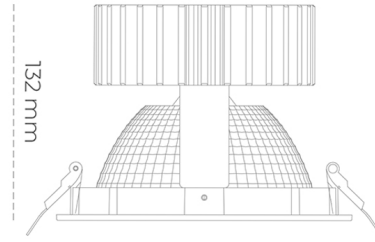

DOWNLIGHT SHERIFF 2 940 25W 70° GREY HI EFFICIENT ON/OFF

LED	COB
Barwa światła	4000 [K] HI EFFICIENT
CRI	90
Strumień led chip	4090 [lm]
Strumień światła z oprawy	3272 [lm]
Zasilanie systemu	25 [W]
Wydajność oprawy oświetleniowej	131 [lm/W]
Kąt świecenia	36°
Sterowanie	ON/OFF
MacAdam	3 SDCM

Downlight LED

Oprawa typu downlight przeznaczona do montażu w sufitach podwieszanych. Obudowa oprawy wykonana ze stopów aluminium. Posiada szklaną przesłonę. Dostępna w kolorze białym, czarnym oraz na zamówienie istnieje możliwość lakierowania na dowolny kolor z palety RAL. Dostępny odbłyśnik o kącie 70 stopni. Maksymalna moc lampy to 37W.

OPRAWA

Waga	1,1 [kg]
Ochronność IP , IK , klasa	IP 20, IK 3,
Kolor oprawy	GREY
Rodzaj przesłony	Glass
Napięcie zasilania	220-240V 50-60Hz

Uwaga: Wszystkie dane są wartościami typowymi. Tolerancja pomiarów +/-10%. Funkcje systemu mogą ulec zmianie wraz z ulepszeniami produktu ze względu na postęp techniczny.

OPCJE

kolor oprawy do wyboru z palety RAL - na zapytanie, możliwość sterowania mocą świecenia za pomocą systemu CASAMBI / DALI / PHASE CUT

Wygenerowano: 16.07.2024

+48 32 388 80 00

www.cora.pl
cora@cora.pl

Ulica: Ignatza Hakuby 18
41-914 Bytom, Polska