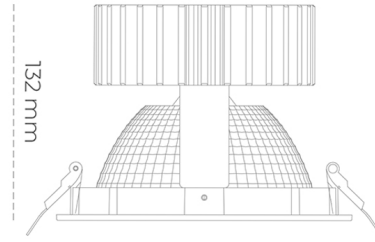

DOWNLIGHT SHERIFF 2 935 21W 70° GREY HI EFFICIENT ON/OFF

LED	COB
Barwa światła	3500 [K] HI EFFICIENT
CRI	90
Strumień led chip	3341 [lm]
Strumień światła z oprawy	2672 [lm]
Zasilanie systemu	21 [W]
Wydajność oprawy oświetleniowej	127 [lm/W]
Kąt świecenia	36°
Sterowanie	ON/OFF
MacAdam	3 SDCM

Downlight LED

Oprawa typu downlight przeznaczona do montażu w sufitach podwieszanych. Obudowa oprawy wykonana ze stopów aluminium. Posiada szklaną przesłonę. Dostępna w kolorze białym, czarnym oraz na zamówienie istnieje możliwość lakierowania na dowolny kolor z palety RAL. Dostępny odbłyśnik o kącie 70 stopni. Maksymalna moc lampy to 37W.

OPRAWA

Waga	1,1 [kg]
Ochronność IP , IK , klasa	IP 20, IK 3,
Kolor oprawy	GREY
Rodzaj przesłony	Glass
Napięcie zasilania	220-240V 50-60Hz

Uwaga: Wszystkie dane są wartościami typowymi. Tolerancja pomiarów +/-10%. Funkcje systemu mogą ulec zmianie wraz z ulepszeniami produktu ze względu na postęp techniczny.

OPCJE

kolor oprawy do wyboru z palety RAL - na zapytanie, możliwość sterowania mocą świecenia za pomocą systemu CASAMBI / DALI / PHASE CUT

Wygenerowano: 29.06.2024

+48 32 388 80 00

www.cora.pl
cora@cora.pl

Ulica: Ignatza Hakuby 18
41-914 Bytom, Polska