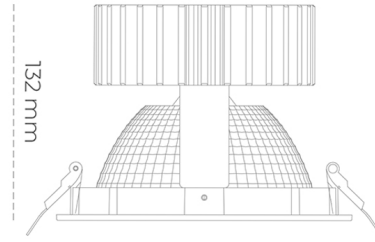

DOWNLIGHT SHERIFF 2 935 14W 70° GREY HI EFFICIENT ON/OFF

LED	COB
Barwa światła	3500 [K] HI EFFICIENT
CRI	90
Strumień led chip	2174 [lm]
Strumień światła z oprawy	1739 [lm]
Zasilanie systemu	14 [W]
Wydajność oprawy oświetleniowej	124 [lm/W]
Kąt świecenia	36°
Sterowanie	ON/OFF
MacAdam	3 SDCM

Downlight LED

Oprawa typu downlight przeznaczona do montażu w sufitach podwieszanych. Obudowa oprawy wykonana ze stopów aluminium. Posiada szklaną przesłonę. Dostępna w kolorze białym, czarnym oraz na zamówienie istnieje możliwość lakierowania na dowolny kolor z palety RAL. Dostępny odbłyśnik o kącie 70 stopni. Maksymalna moc lampy to 37W.

OPRAWA

Waga	1,1 [kg]
Ochronność IP , IK , klasa	IP 20, IK 3,
Kolor oprawy	GREY
Rodzaj przesłony	Glass
Napięcie zasilania	220-240V 50-60Hz

Uwaga: Wszystkie dane są wartościami typowymi. Tolerancja pomiarów +/-10%. Funkcje systemu mogą ulec zmianie wraz z ulepszeniami produktu ze względu na postęp techniczny.

OPCJE

kolor oprawy do wyboru z palety RAL - na zapytanie, możliwość sterowania mocą świecenia za pomocą systemu CASAMBI / DALI / PHASE CUT

Wygenerowano: 29.06.2024

+48 32 388 80 00

www.cora.pl
cora@cora.pl

Ulica: Ignatza Hakuby 18
41-914 Bytom, Polska