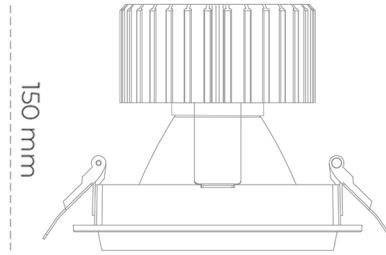

DOWNLIGHT SHERIFF M 825 19W 45° WHITE BREAD ON/OFF

LED	COB
Barwa światła	2500 [K] BREAD
CRI	80
Strumień led chip	2340 [lm]
Strumień światła z oprawy	1872 [lm]
Zasilanie systemu	19 [W]
Wydajność oprawy oświetleniowej	99 [lm/W]
Kąt świecenia	45°
Sterowanie	ON/OFF
MacAdam	3 SDCM

Downlight LED

Oprawa typu downlight przeznaczona do montażu w sufitach podwieszanych. Obudowa oprawy wykonana ze stopów aluminium. Posiada szklaną przesłonę. Dostępna w kolorze białym, czarnym oraz na zamówienie istnieje możliwość lakierowania na dowolny kolor z palety RAL. Dostępne odbłyśniki w kątach 15, 30, 45 i 60 stopni. Maksymalna moc lampy to 37W.

OPRAWA

Waga	1,03 [kg]
Ochronność IP , IK , klasa	IP 20, IK 3,
Kolor oprawy	WHITE
Rodzaj przesłony	Glass
Napięcie zasilania	220-240V 50-60Hz

Uwaga: Wszystkie dane są wartościami typowymi. Tolerancja pomiarów +/-10%. Funkcje systemu mogą ulec zmianie wraz z ulepszeniami produktu ze względu na postęp techniczny.

OPCJE

kolor oprawy do wyboru z palety RAL - na zapytanie, przesłona antyodbleniowa "plaster miodu", możliwość sterowania mocą świecenia za pomocą systemu CASAMBI / DALI / PHASE CUT

Wygenerowano: 16.07.2024

+48 32 388 80 00

www.cora.pl
cora@cora.pl

Ulica: Ignatza Hakuby 18
41-914 Bytom, Polska