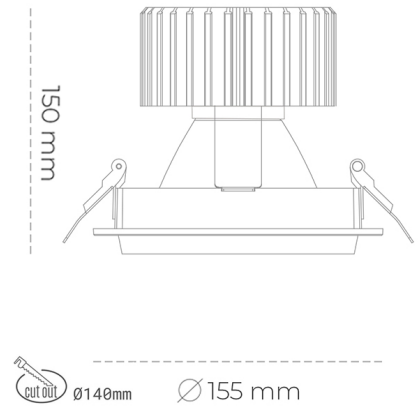

DOWNLIGHT SHERIFF M 825 10W 45° WHITE BREAD ON/OFF

LED	COB
Barwa światła	2500 [K] BREAD
CRI	80
Strumień led chip	1195 [lm]
Strumień światła z oprawy	956 [lm]
Zasilanie systemu	10 [W]
Wydajność oprawy oświetleniowej	96 [lm/W]
Kąt świecenia	45°
Sterowanie	ON/OFF
MacAdam	3 SDCM

Downlight LED

Oprawa typu downlight przeznaczona do montażu w sufitach podwieszanych. Obudowa oprawy wykonana ze stopów aluminium. Posiada szklaną przesłonę. Dostępna w kolorze białym, czarnym oraz na zamówienie istnieje możliwość lakierowania na dowolny kolor z palety RAL. Dostępne odbłyśniki w kątach 15, 30, 45 i 60 stopni. Maksymalna moc lampy to 37W.

OPRAWA

Waga	1,03 [kg]
Ochronność IP , IK , klasa	IP 20, IK 3,
Kolor oprawy	Glass
Rodzaj przesłony	220-240V 50-60Hz
Napięcie zasilania	

Uwaga: Wszystkie dane są wartościami typowymi. Tolerancja pomiarów +/-10%. Funkcje systemu mogą ulec zmianie wraz z ulepszeniami produktu ze względu na postęp techniczny.

OPCJE

kolor oprawy do wyboru z palety RAL - na zapytanie, przesłona antyodbleniowa "plaster miodu", możliwość sterowania mocą świecenia za pomocą systemu CASAMBI / DALI / PHASE CUT

Wygenerowano: 17.09.2024