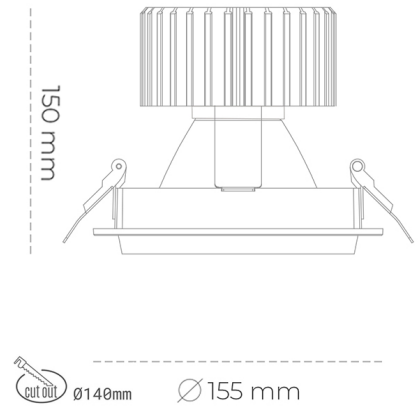

DOWNLIGHT SHERIFF M 825 14W 15° WHITE BREAD ON/OFF

LED	COB
Barwa światła	2500 [K] BREAD
CRI	80
Strumień led chip	1674 [lm]
Strumień światła z oprawy	1339 [lm]
Zasilanie systemu	14 [W]
Wydajność oprawy oświetleniowej	96 [lm/W]
Kąt świecenia	15°
Sterowanie	ON/OFF
MacAdam	3 SDCM

Downlight LED

Oprawa typu downlight przeznaczona do montażu w sufitach podwieszanych. Obudowa oprawy wykonana ze stopów aluminium. Posiada szklaną przesłonę. Dostępna w kolorze białym, czarnym oraz na zamówienie istnieje możliwość lakierowania na dowolny kolor z palety RAL. Dostępne odbłyśniki w kątach 15, 30, 45 i 60 stopni. Maksymalna moc lampy to 37W.

OPRAWA

Waga	1,03 [kg]
Ochronność IP , IK , klasa	IP 20, IK 3,
Kolor oprawy	Glass
Rodzaj przesłony	220-240V 50-60Hz
Napięcie zasilania	

Uwaga: Wszystkie dane są wartościami typowymi. Tolerancja pomiarów +/-10%. Funkcje systemu mogą ulec zmianie wraz z ulepszeniami produktu ze względu na postęp techniczny.

OPCJE

kolor oprawy do wyboru z palety RAL - na zapytanie, przesłona antyodbleniowa "plaster miodu", możliwość sterowania mocą świecenia za pomocą systemu CASAMBI / DALI / PHASE CUT

Wygenerowano: 17.09.2024