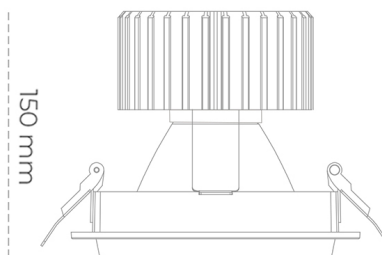

DOWNLIGHT SHERIFF M 825 10W 15° WHITE BREAD ON/OFF

LED	COB
Barwa światła	2500 [K] BREAD
CRI	80
Strumień led chip	1195 [lm]
Strumień światła z oprawy	956 [lm]
Zasilanie systemu	10 [W]
Wydajność oprawy oświetleniowej	96 [lm/W]
Kąt świecenia	15°
Sterowanie	ON/OFF
MacAdam	3 SDCM

Downlight LED

Oprawa typu downlight przeznaczona do montażu w sufitach podwieszanych. Obudowa oprawy wykonana ze stopów aluminium. Posiada szklaną przesłonę. Dostępna w kolorze białym, czarnym oraz na zamówienie istnieje możliwość lakierowania na dowolny kolor z palety RAL. Dostępne odbłyśniki w kątach 15, 30, 45 i 60 stopni. Maksymalna moc lampy to 37W.

OPRAWA

Waga	1,03 [kg]
Ochronność IP , IK , klasa	IP 20, IK 3,
Kolor oprawy	WHITE
Rodzaj przesłony	Glass
Napięcie zasilania	220-240V 50-60Hz

Uwaga: Wszystkie dane są wartościami typowymi. Tolerancja pomiarów +/-10%. Funkcje systemu mogą ulec zmianie wraz z ulepszeniami produktu ze względu na postęp techniczny.

OPCJE

kolor oprawy do wyboru z palety RAL - na zapytanie, przesłona antyodbleniowa "plaster miodu", możliwość sterowania mocą świecenia za pomocą systemu CASAMBI / DALI / PHASE CUT

Wygenerowano: 16.07.2024

+48 32 388 80 00

www.cora.pl
cora@cora.pl

Ulica: Ignatza Hakuby 18
41-914 Bytom, Polska